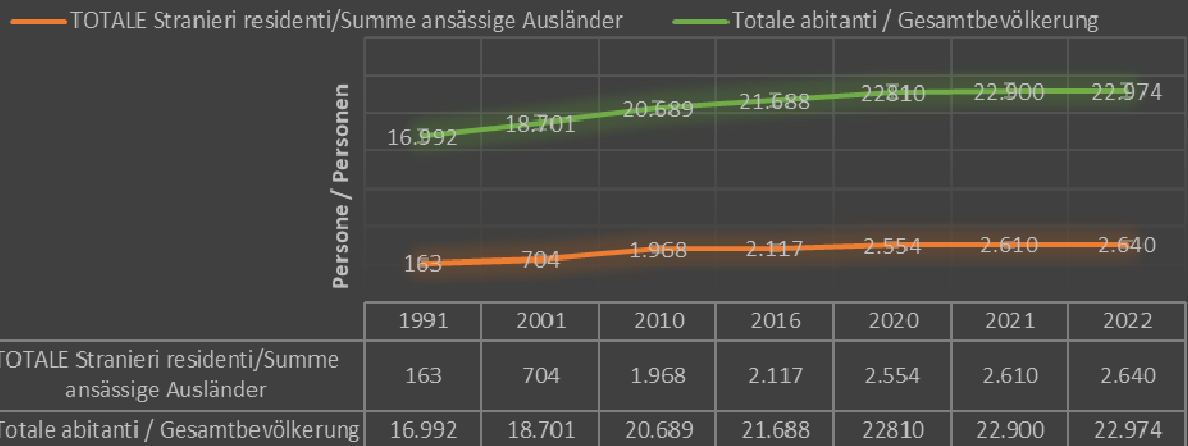

Sviluppo persone residenti 1991 - 2022 Entwicklung ansässige Bevölkerung 1991 - 2022